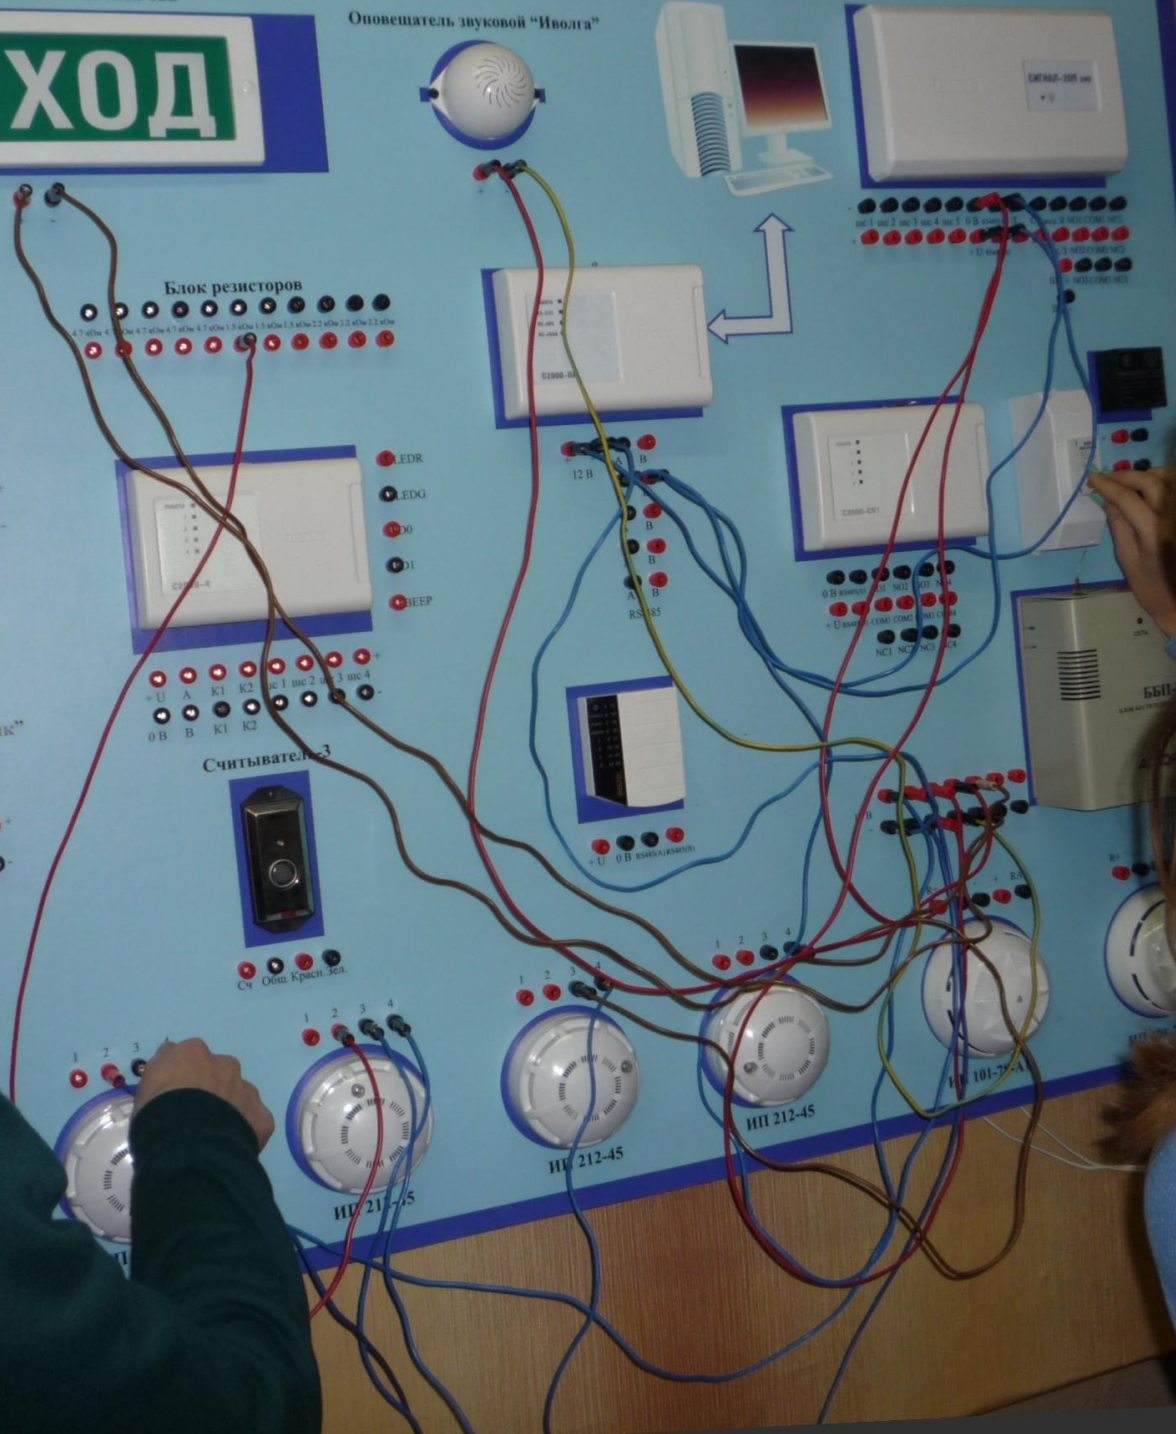

СТЕНД ПОЖАРНОЙ СИГНАЛИЗАЦИИ

Оповещатель световой "Молния-12В"

ВЫХОД

Оповещатель звуковой "Иволга"

Оповещатель комбинированный "УСС-М-12"

Блок резисторов

Оповещатель световой "Маяк"

Считыватель-3