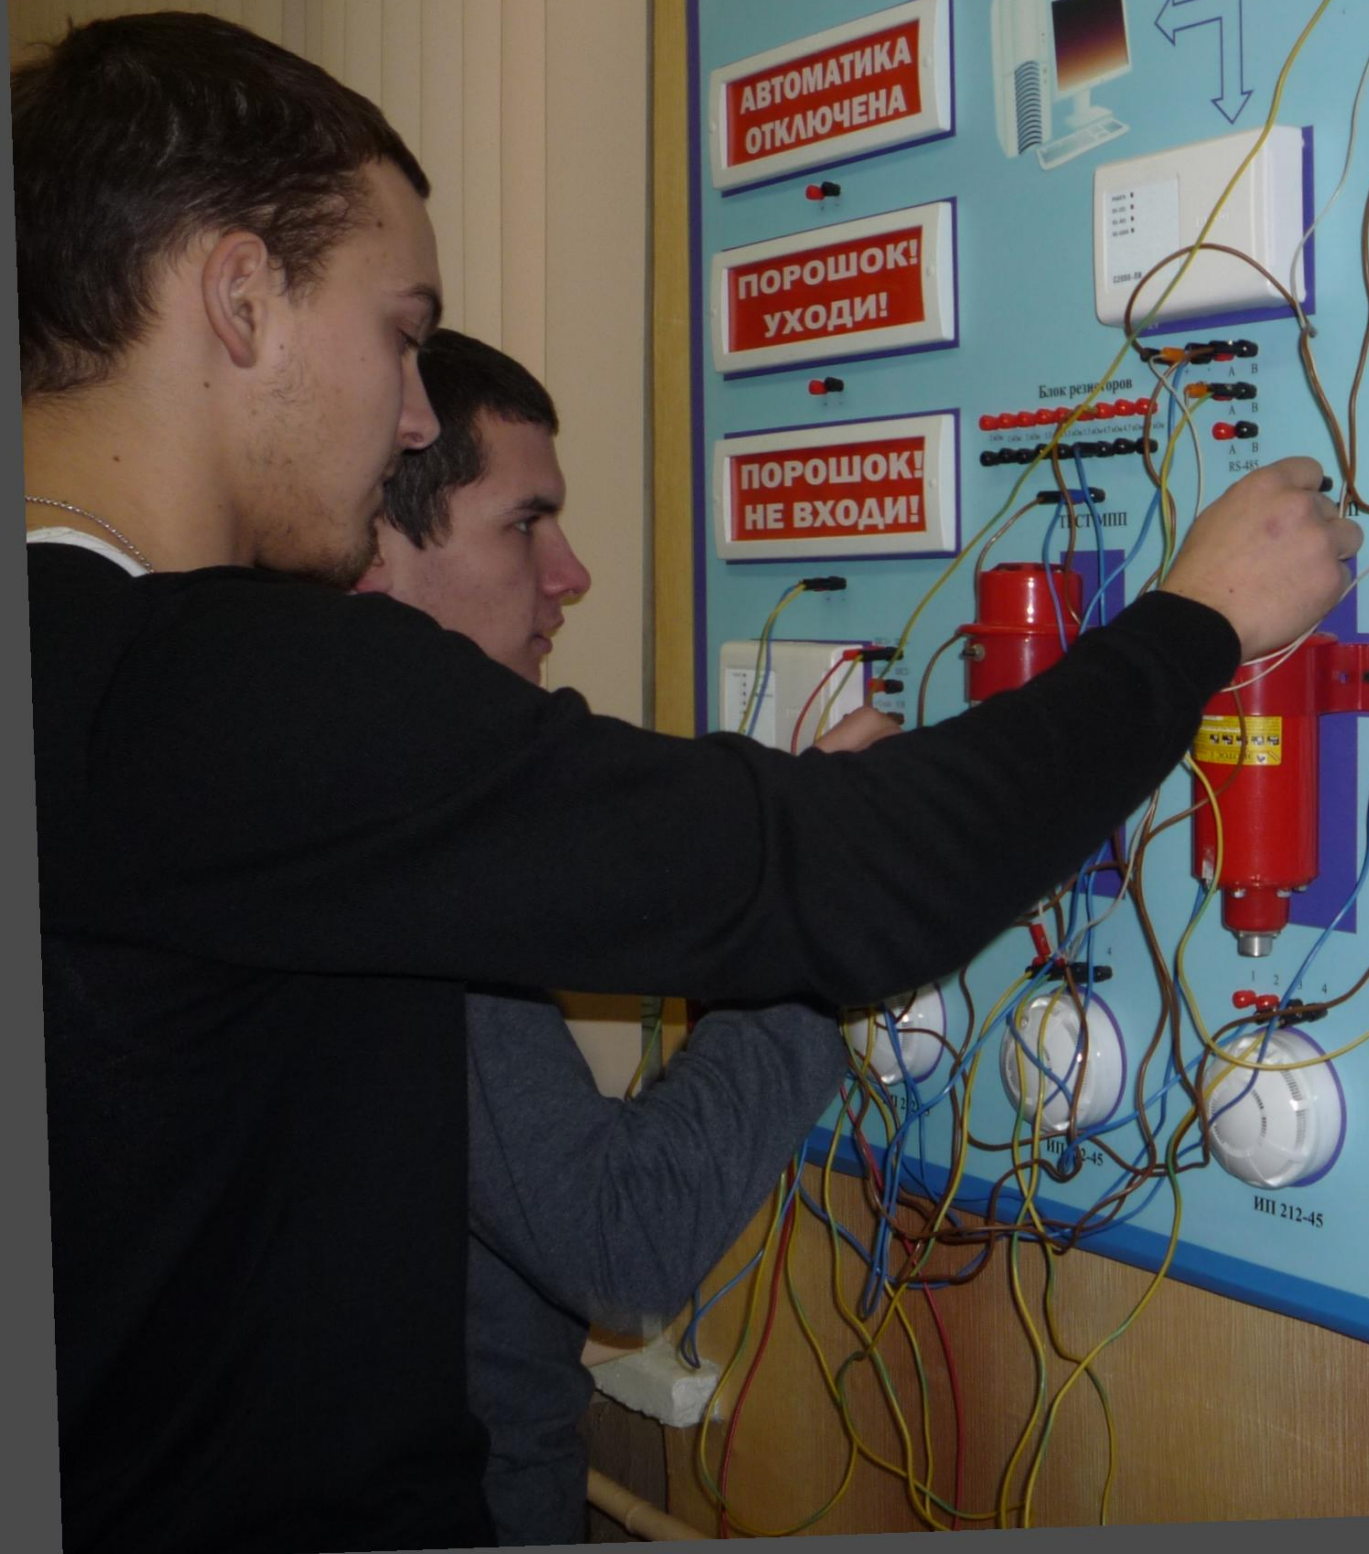

СТЕНД АВТОМАТИЧЕСКОГО ПОРШКОВОГО ПОЖАРОТУШИТЕЛЯ

**АВТОМАТИКА
ОТКЛЮЧЕНА**

**ПОРШОК!
УХОДИ!**

**ПОРШОК!
НЕ ВХОДИ!**

Кнопки управления:
- ВНИМАНИЕ
- ПЕКАР
- ПРЕДУПРЕЖДЕНИЕ
- ПОЖАРНЫЙ СВЕТОСНАБЖЕНИЕ

Панель с переключателями:
- ВНИМАНИЕ 1
- ВНИМАНИЕ 2
- ВНИМАНИЕ 3
- ВЫК. ПЕКАР
- ВЫК. ПРЕДУПРЕЖДЕНИЕ
- ВЫК. ПОЖАРНЫЙ СВЕТОСНАБЖЕНИЕ

ПОЖАРНАЯ АВТОМАТИКА

С2000-АСП

Блок реле с 2-х реле

А В
А В
RS-485

ТЕСТ МПП

ТЕСТ МПП

Оповещатель

Оповещатель

ИП 212-45

Желтый
Зеленый
Коричневый
Белый

Считыватель КТМ-Н

ШС

ИО 102-20/А2П