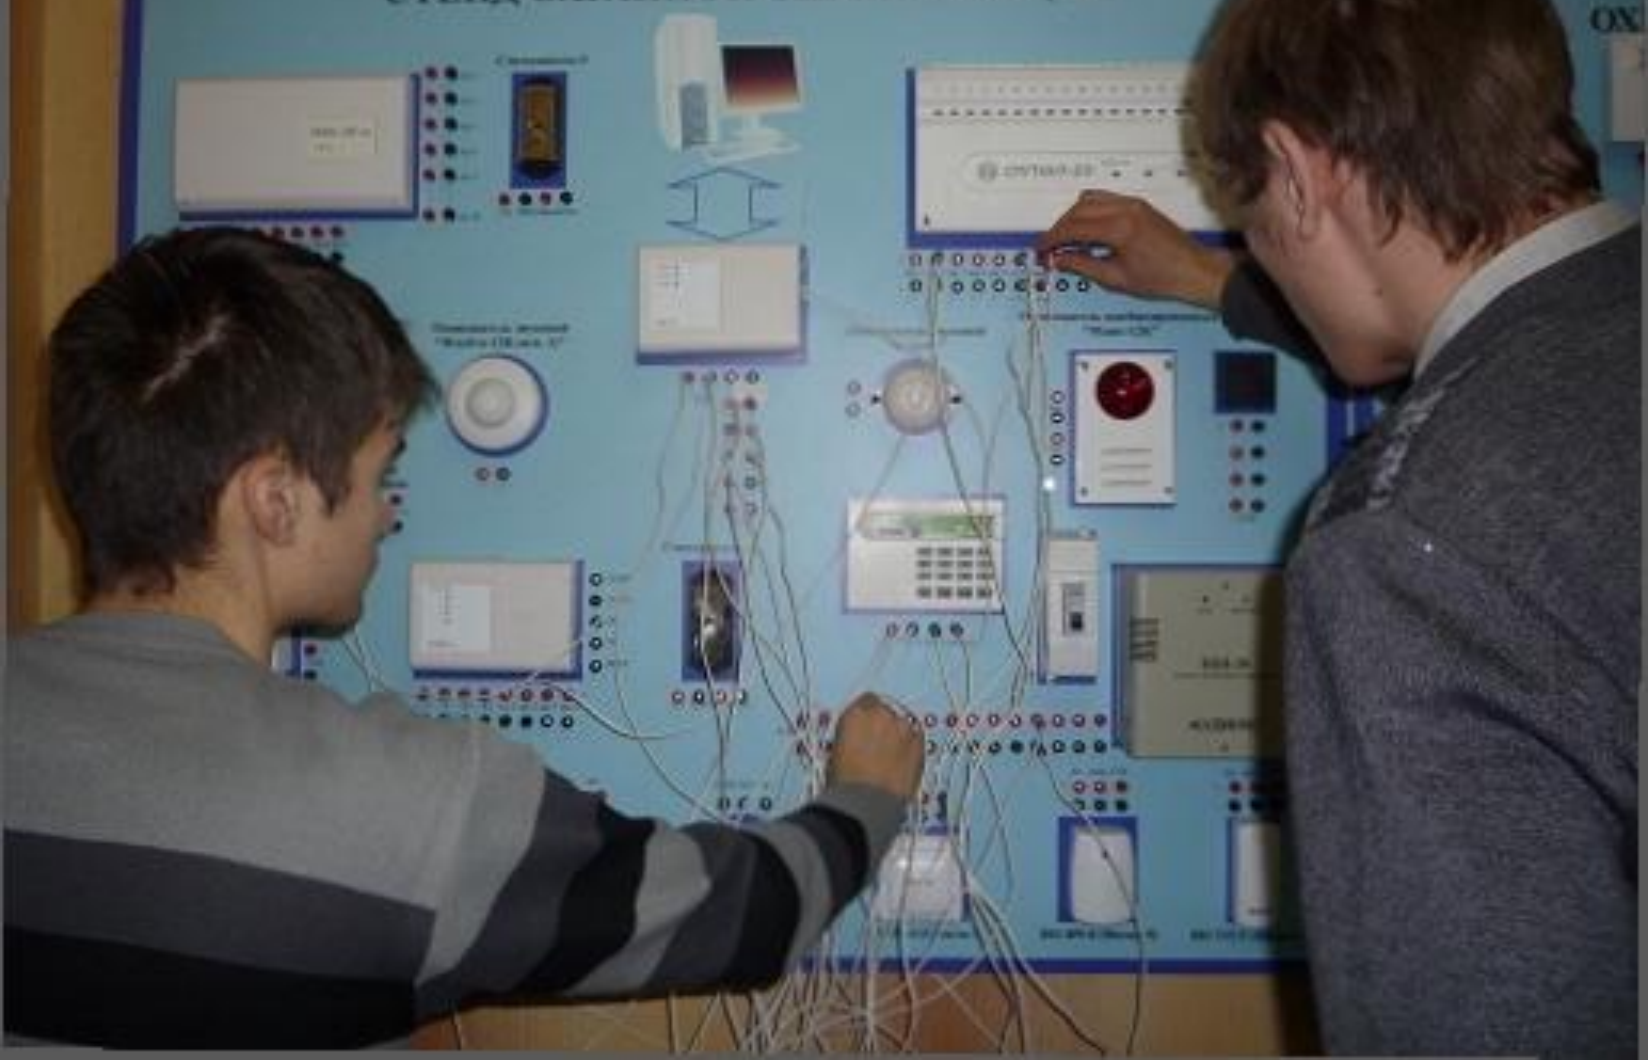

220 В

СТЕНД ОХРАННОЙ СИГНАЛИЗАЦИИ

СТЕНД АДРЕСНОЙ СИСТЕМЫ ОХРАННО-ПОЖАРНОЙ СИГНАЛИЗАЦИИ

СИСТЕМЫ КОНТРОЛ

Адресный расширитель "СДЭФ-472"

Оптический датчик "Фотон-11"

Оптический датчик "Маяк"

Адресный расширитель "СДЭФ-472"